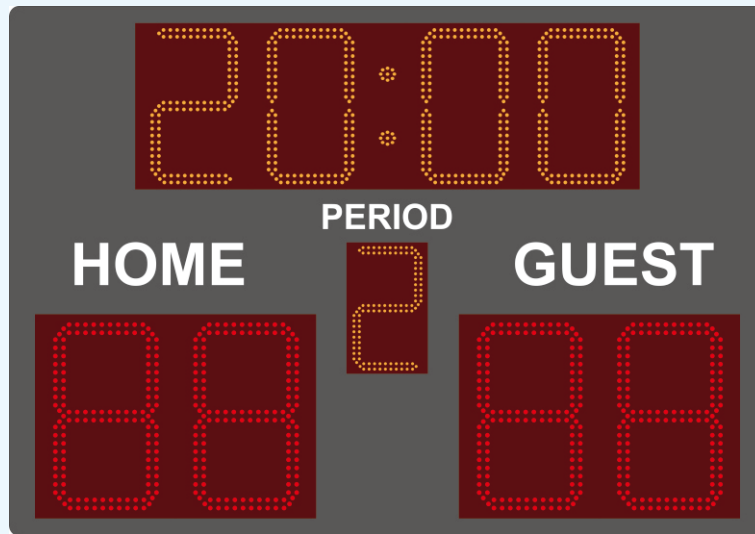

Specifications

- แสดง TIME,SCORE ตัวเลขขนาด 4นิ้ว และ 6นิ้ว
- ปรับความสว่างของตัวเลขอัตโนมัติ
- สามารถกำหนดเวลาการแข่งขันได้ตั้งแต่ 10-90 นาที
- จับเวลาการแข่งขันได้ทั้งแบบนับขึ้น(Count-Up) หรือแบบนับลง(Count-Down)
- สามารถดูผลการแข่งขันในครั้งแรกที่ผ่านมาได้
- กล้องกรรมการควบคุมแบบใช้สาย และไร้สาย(Wireless)(Option)
- แผ่นป้ายชื่อทีมแบบ Stick it ขนาด 10x35cm.
- สามารถเพิ่มไฟสัญญาณแสดงหมดเวลาการแข่งขันได้(Option)
- สามารถต่อเชื่อมโยงกับเครื่องคอมพิวเตอร์ (Option)
- ป้ายพลาสติกขนาด 70x50x8 cm. (WxHxD)
- รับประกันสินค้า 1 ปี

Specifications

- แสดง PERIOD, TIME, SCORE ด้วยตัวเลขขนาด 6นิ้ว, 8นิ้ว และ 10 นิ้ว
- ปรับความสว่างของตัวเลขอัตโนมัติ
- สามารถกำหนดเวลาการแข่งขันได้ตั้งแต่ 10-90 นาที
- จับเวลาการแข่งขันได้ทั้งแบบนับขึ้น(Count-Up) หรือแบบนับลง(Count-Down)
- สามารถดูผลการแข่งขันในครั้งแรกที่ผ่านมาได้
- กล้องกรรมการควบคุมมีทั้งแบบใช้สาย และไร้สาย(Wireless)(Option)
- สามารถต่อพ่วงเพื่อเพิ่มจำนวนป้ายได้ (สำหรับป้ายแบบ 2 หรือ 4 หน้า)
- แผ่นป้ายชื่อทีมแบบ Stick it ขนาด 10x35cm.
- สามารถเพิ่มไฟสัญญาณแสดงหมดเวลาการแข่งขันได้(Option)
- สามารถต่อเชื่อมโยงกับเครื่องคอมพิวเตอร์ (Option)
- ป้ายพลาสติกขนาด 100 x70 x 8 cm. (WxHxD)
- รับประกันสินค้า 1 ปี

Specifications

- แสดง TEAM FOULS,PERIOD,TIME,SCORE ด้วยตัวเลขขนาด 6นิ้ว,8นิ้ว และ10 นิ้ว
- ไฟแสดงการขอเวลานอกของแต่ละทีม
- ปรับความสว่างของตัวเลขอัตโนมัติ
- สามารถกำหนดเวลาการแข่งขันได้ตั้งแต่ 10-90 นาที
- จับเวลาการแข่งขันได้ทั้งแบบนับขึ้น(Count-Up) หรือแบบนับลง(Count-Down)
- สามารถดูผลการแข่งขันในครั้งแรกที่ผ่านมาได้
- กล้องกรรมการควบคุมมีทั้งแบบใช้สาย และไร้สาย(Wireless)(Option)
- สามารถต่อพ่วงเพื่อเพิ่มจำนวนป้ายได้ (สำหรับป้ายแบบ 2 หรือ 4 หน้า)
- แผ่นป้ายชื่อทีมแบบ Stick it ขนาด 10x35cm.
- สามารถเพิ่มไฟสัญญาณแสดงหมดเวลาการแข่งขันได้(Option)
- สามารถต่อเชื่อมโยงกับเครื่องคอมพิวเตอร์ (Option)
- ป้ายพลาสติกขนาด 120 x80 x 8 cm. (WxHxD)
- รับประกันสินค้า 1 ปี