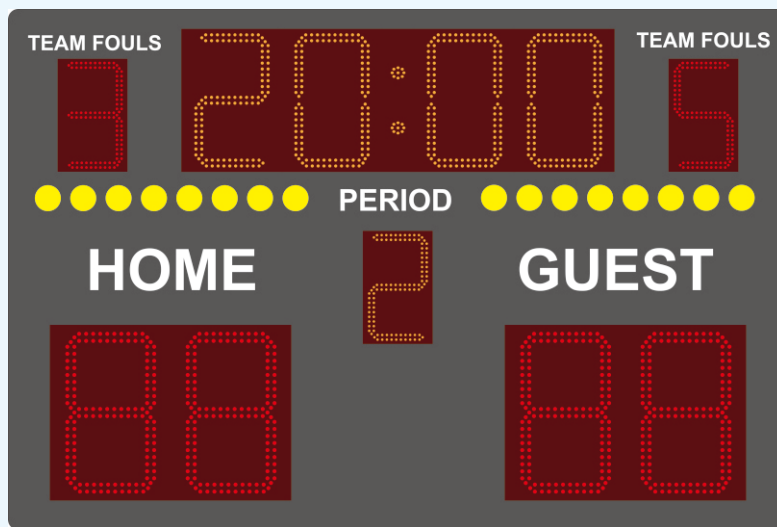

Specifications

- แสดง TIME,SCORE ตัวเลขขนาด 4นิ้ว และ 6นิ้ว
- ปรับความสว่างของตัวเลขอัตโนมัติ
- สามารถกำหนดเวลาการแข่งขันได้ตั้งแต่ 10-90 นาที
- จับเวลาการแข่งขันได้ทั้งแบบนับขึ้น(Count-Up) หรือแบบนับลง(Count-Down)
- สามารถดูผลการแข่งขันในครั้งแรกที่ผ่านมาได้
- กล้องกรรมการควบคุมแบบใช้สาย และไร้สาย(Wireless)(Option)
- แผ่นป้ายชื่อทีมแบบ Stick it ขนาด 10x35cm.
- สามารถเพิ่มไฟสัญญาณแสดงหมดเวลาการแข่งขันได้(Option)
- สามารถต่อเชื่อมโยงกับเครื่องคอมพิวเตอร์ (Option)
- ป้ายพลาสติกขนาด 70x50x8 cm. (WxHxD)
- รับประกันสินค้า 1 ปี

Specifications

- แสดง PERIOD, TIME, SCORE ด้วยตัวเลขขนาด 6นิ้ว, 8นิ้ว และ 10 นิ้ว
- ปรับความสว่างของตัวเลขอัตโนมัติ
- สามารถกำหนดเวลาการแข่งขันได้ตั้งแต่ 10-90 นาที
- จับเวลาการแข่งขันได้ทั้งแบบนับขึ้น(Count-Up) หรือแบบนับลง(Count-Down)
- สามารถดูผลการแข่งขันในครั้งแรกที่ผ่านมาได้
- กล้องกรรมการควบคุมมีทั้งแบบใช้สาย และไร้สาย(Wireless)(Option)
- สามารถต่อพ่วงเพื่อเพิ่มจำนวนป้ายได้ (สำหรับป้ายแบบ 2 หรือ 4 หน้า)
- แผ่นป้ายชื่อทีมแบบ Stick it ขนาด 10x35cm.
- สามารถเพิ่มไฟสัญญาณแสดงหมดเวลาการแข่งขันได้(Option)
- สามารถต่อเชื่อมโยงกับเครื่องคอมพิวเตอร์ (Option)
- ป้ายพลาสติกขนาด 100 x70 x 8 cm. (WxHxD)
- รับประกันสินค้า 1 ปี

Specifications

- แสดง TEAM FOULS,PERIOD,TIME,SCORE ด้วยตัวเลขขนาด 6นิ้ว,8นิ้ว และ10 นิ้ว
- ไฟแสดงการขอเวลานอกของแต่ละทีม
- ปรับความสว่างของตัวเลขอัตโนมัติ
- สามารถกำหนดเวลาการแข่งขันได้ตั้งแต่ 10-90 นาที
- จับเวลาการแข่งขันได้ทั้งแบบนับขึ้น(Count-Up) หรือแบบนับลง(Count-Down)
- สามารถดูผลการแข่งขันในครั้งแรกที่ผ่านมาได้
- กล้องกรรมการควบคุมมีทั้งแบบใช้สาย และไร้สาย(Wireless)(Option)
- สามารถต่อพ่วงเพื่อเพิ่มจำนวนป้ายได้ (สำหรับป้ายแบบ 2 หรือ 4 หน้า)
- แผ่นป้ายชื่อทีมแบบ Stick it ขนาด 10x35cm.
- สามารถเพิ่มไฟสัญญาณแสดงหมดเวลาการแข่งขันได้(Option)
- สามารถต่อเชื่อมโยงกับเครื่องคอมพิวเตอร์ (Option)
- ป้ายพลาสติกขนาด 120 x80 x 8 cm. (WxHxD)
- รับประกันสินค้า 1 ปี